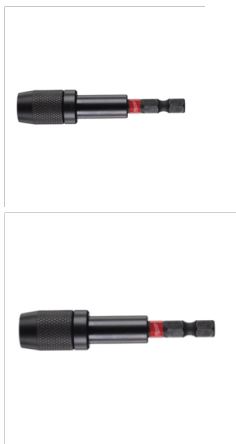

Mágneses bittartó gyorsokmányos 1/4" 76 mm

Egyedi tervezésű acél – A Milwaukee® egyedi fém formulájának köszönhetően a SHOCKWAVE™ bitek ellenállóbbak az ütés által kifejtett hatásoknak. Az optimalizált SHOCK ZONE™ ütközési zóna akár 3x több nyomatékot is elnyel. Erős mágneses hegy a biztos tartásért. Auto-Locking - lehetővé teszi a bit cseréjét egy kézzel. Befogás: hatszögletű 1/4" (DIN 3126 - E 6.3) imbuszkulcs. Kifejezetten alkalmas a nagy nyomatékot igénylő alkalmazásoknál és ütvecsavarozásnál.