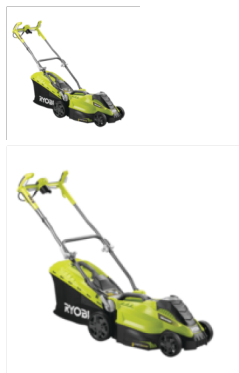

## RLM 15E36H elektromos fűnyíró

1500 W-os erőteljes motor 36 cm vágási szélességgel, nem önjáró Szegélyek mentén történő nyírás az EasyEdge funkciónak köszönhetően Egy ponton, öt pozícióban állítható magasság 20 mm - 70 mm-ig Többféle fogantyúmagassági pozíció minden felhasználó számára Vertebrae™ ergonomikus fogantyú kialakítás, függőleges és vízszintes fogantyú állítás Összecsukható és leszerelhető fogantyú, összehajtható fűgyűjtő a könnyű és kompakt tárolásért 45 L-es fűgyűjtő Szállítási terjedelem: mulcsozó feltét, tartály

Értékelés: Még nincs értékelve

**Ár**

62.790 Ft

62.790 Ft

Nettó ár: 49.441 Ft

[Tegy fel kérdését a termék?](#)

Gyártó [Ryobi](#)

Leírás 1500 W fűnyíró, 36 cm vágási szélességgel, mulcsozó feltét