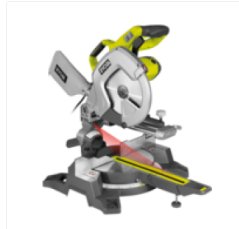

EMS254L gérvágó

Exactline Laser Technology™ a pontos vágásért 2 LED a munkafelület tökéletes megvilágításáért Az integrált vezet?szán lehetővé teszi a falhoz közeli munkát Kompakt kialakításának köszönhetően könnyen tárolható és szállítható Er?teljes 2000 W-os motor, 4500 percenkénti fordulatot biztosít Extra széles támasztó karok a nagyméretű faanyagok megtartására Gérvágás tartománya jobbra és balra 50° fok Vágópenge típusa 48 fogas TCT f?részlap

Értékelés: Még nincs értékelve

Ár

116.190 Ft

116.190 Ft

Nettó ár: 91.488 Ft

[Tegy fel kérdését a termék?](#)

Gyártó [Ryobi](#)

Leírás 2000 W Gérvágó 254 mm f?részlappal, lézerrel, 24 fogú TCT f?részlap, kitámasztó karok, 1 x leszorító, porzsák, kulcs