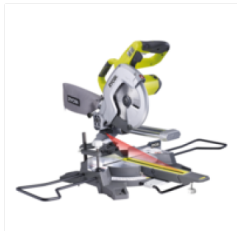

EMS216L gérvágó

Exactline Laser Technology™ a pontos vágásokért 2 LED a munkafelület tökéletes megvilágításáért Az integrált vezet?szán lehetővé teszi a falhoz közeli munkát Könnyen tárolható és szállítható a nagyon kompakt kialakításának köszönhetően Er?teljes 1500 W motor, 4500 percenkénti fordulaton biztosít Extra széles kitémasztó karok a nagyobb fadarabok megtámasztásához Gérvágás tartománya jobbra és balra 50° fok Er? 1500 W Szállítási terjedelem 48 fogú TCT f?részlap, kitémasztó karok, 1 x leszorító, porzsák, kulcs

Értékelés: Még nincs értékelve

Ár

98.890 Ft

98.890 Ft

Nettó ár: 77.866 Ft

[Tegye fel kérdését a termékről!](#)

Gyártó [Ryobi](#)

Leírás 1500 W Gérvágó 216 mm f?részlappal, lézerrel, 48 fogú TCT f?részlap, kitémasztó karok, 1 x leszorító, porzsák, kulcs