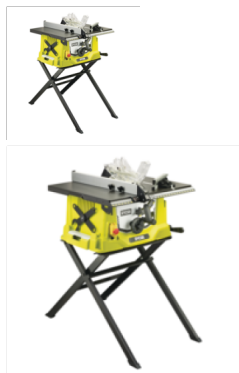

RTS1800S-G asztali fűrész állvánnyal

1800 W, fűrészlap átmérő 254x30 mm, fordulatszám 4800/perc Szállítási terjedelem: fűrészlap, állvány Erőteljes 1800 W motor a könnyű vágásért Öntött alumínium asztallap a kiváló megtámasztásért és a pontos vágásért Párhuzamvezető a vágóasztal elülső és hátsó része mentén a pontos vágásokért Kétfunkciós fogantyú a könnyű magasság- és ferdeszögállításért Túlterhelésvédelem A derékszögállítás precíz szögű vágást tesz lehetővé, hogy gyorsan és pontosan vágjon -60° és +60° fok között Beépített szerszámtartó tartozékok tárolásáért Az állvány lábai leszerelhetők a könnyű tárolásért és szállításért

Értékelés: Még nincs értékelve

Ár

116.190 Ft

116.190 Ft

Nettó ár: 91.488 Ft

[Tegye fel kérdését a termékre!](#)

Gyártó [Ryobi](#)

Leírás 1800 W asztali körfűrész állvánnyal, 48 fogas 254 mm TCT fűrészlap