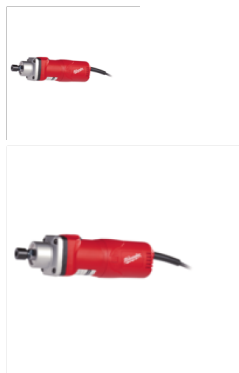

DG 30E lyukkéször?

500 W, 1,3 kg, fordulatszám 10000-30000/perc, max. csiszolókorong átmérő 40 mm, ax. csaposk? átmérő 20 mm, befogópatron 6 mm Szállítási terjedelem: 6 mm befogópatron, villáskulcs

Értékelés: Még nincs értékelve

*lágú indítás

*elektronikus fordulatszám szabályozás

*nyakméret 43 mm