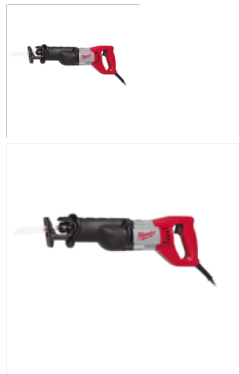

## SSD 1100X orrf?rész

1100 W, 3,2 kg, löketség 0-2900/perc, lökethossz 28 mm Szállítási terjedelem: f?részlap, szerszámkoffer

Értékelés: Még nincs értékelve

**Ár**

199.263 Ft

199.263 Ft

Nettó ár: 156.900 Ft

[Tegye fel kérdését a termék?](#)

Gyártó [Milwaukee](#)

Leírás

\*Fixtec szerszámbe fogás - gyors lapcsere

\*változtatható sebesség

\*védett orr-rész

\*4 m kábel